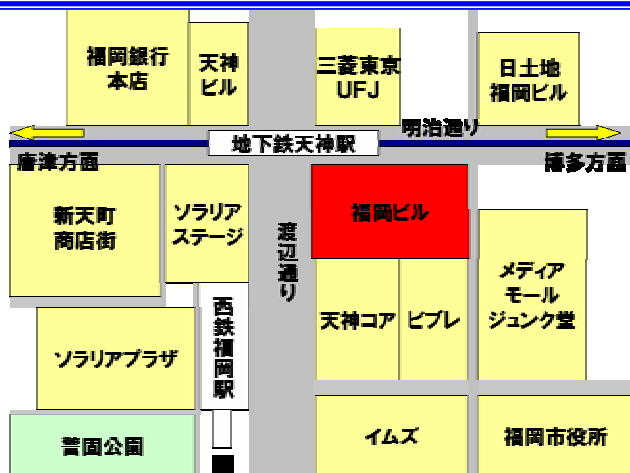

ご多忙中とは存じますが、万障お繰り合わせの上、ご来場賜りますようお願い申し上げます。

日 時 : 2008年1月30日(水)  
会 場 : 福岡ビル(福ビル) 9F 1ホール  
住 所 : 福岡市中央区天神1-11-17  
\*最寄駅: 西鉄福岡(天神)駅/地下鉄天神駅(3B東出口)  
定 員 : 50名  
受 講 料 : 無料  
申 込 方 法 : 別紙、参加申込書にご記入の上、FAXにてお申し込みください。  
主 催 : 西日本オフィスメーション株式会社  
協 賛 : 富士通株式会社/株式会社PFU西日本  
松山電子計算センター株式会社